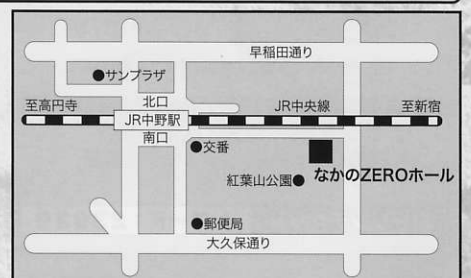

●ローソチケ

※インターネットでもご購入いただけます...ローチケ.com <http://l-tike.com>

仙台市シルバーセンター(2/10(金))

Lコード:23939 ☎0570-084-002

大阪クリスチャンセンター(2/25(土))

Lコード:57002 ☎0570-084-005

なかのZERO小ホール(3/23(金))

Lコード:78056 ☎0570-084-003

〒980-0013 仙台市青葉区花京院1-3-2 ☎022-215-3191
●JR仙台駅下車8分 ※駐車場30台

〒540-0004 大阪市中央区玉造2-26-47 ☎06-6762-7701
●JR環状線玉造駅下車徒歩10分 ●地下鉄玉造駅下車(出口)から徒歩5分

〒164-0001 中野区中野2-9-7 ☎03-5340-5000
●JRまたは東京メトロ東西線の中野駅南口から徒歩8分