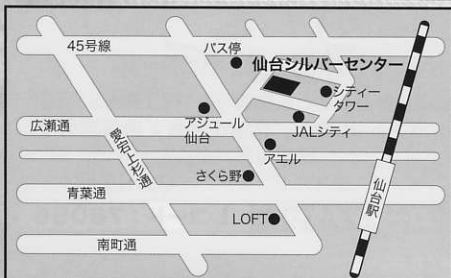

●ローソチケ

※インターネットでもご購入いただけます...ローチケ.com <http://l-tike.com>

仙台市シルバーセンター(2/10(金))

Lコード:23939 ☎0570-084-002

大阪クリスチャンセンター(2/25(土))

Lコード:57002 ☎0570-084-005

なかのZERO小ホール(3/23(金))

Lコード:78056 ☎0570-084-003

〒980-0013 仙台市青葉区花京院1-3-2 ☎022-215-3191
●JR仙台駅下車8分 ※駐車場30台

〒540-0004 大阪市中央区玉造2-26-47 ☎06-6762-7701
●JR環状線玉造駅下車徒歩10分 ●地下鉄玉造駅下車(出口)から徒歩5分

〒164-0001 中野区中野2-9-7 ☎03-5340-5000
●JRまたは東京メトロ東西線の中野駅南口から徒歩8分