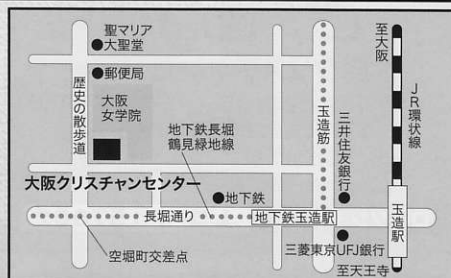

●ローソチケ

※インターネットでもご購入いただけます...ローチケ.com <http://l-tike.com>

仙台市シルバーセンター(2/10(金))

Lコード:23939 ☎0570-084-002

大阪クリスチャンセンター(2/25(土))

Lコード:57002 ☎0570-084-005

なかのZERO小ホール(3/23(金))

Lコード:78056 ☎0570-084-003

〒980-0013 仙台市青葉区花京院1-3-2 ☎022-215-3191
●JR仙台駅下車8分 ※駐車場30台

〒540-0004 大阪市中央区玉造2-26-47 ☎06-6762-7701
●JR環状線玉造駅下車徒歩10分 ●地下鉄玉造駅下車(出口)から徒歩5分

〒164-0001 中野区中野2-9-7 ☎03-5340-5000
●JRまたは東京メトロ東西線の中野駅南口から徒歩8分